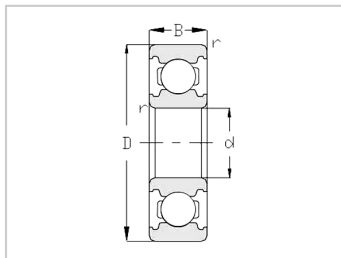

Thin-wall deep groove ball bearing

160 series-16005-2RS

Bearing number : 16005-2RS

Principal dimensionsmm :

d : 25

D : 47

B : 8

Basic load ratings (KN) :

Cr : 8.5

Cor : 5

Limiting Speed (r/min) :

Grease : 14000

Oil : 17000

Weigh(kg) : 0.06

: